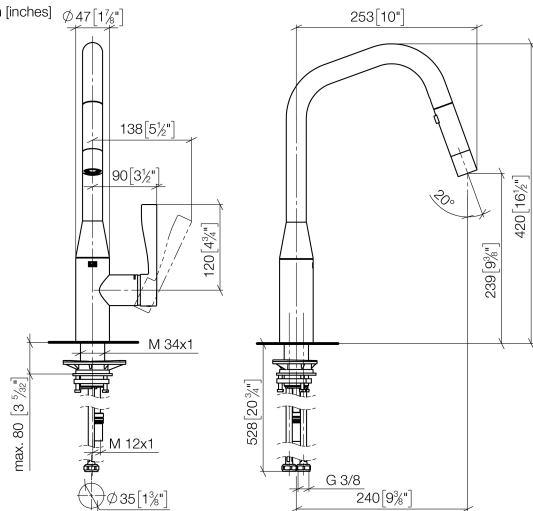

SYNC Miscelatore monocomando ad estrazione Pull-down con funzione doccia - Champagne spazzolato (Oro 22k)

SYNC

33 875 895

- sporgenza 240 mm
- bocca girevole 360°
- Possibilità di limitarne la rotazione con il set di riduzione 12 821 970 90
- Getto laminare e a doccia
- altezza rubinetteria 420 mm
- altezza fino al regolatore del getto laminare 240 mm
- diametro foro 35 mm
- Flessibile doccia in metallo 1800mm
- testina doccia con sistema anticalcare
- portata max 10,4 l/min a una pressione idraulica di 3 bar
- senza piombo
- Questo prodotto può aiutare un edificio a soddisfare i requisiti dei Green Building Rating Systems, ad es. LEED®, BREEAM®, DGNB

Prodotti complementari

Set limitazione di giro - 12 821 970 90

Prodotti complementari

Dispenser senza rosetta - Champagne spazzolato (Oro 22k) 82 424 970-46

Prodotti complementari

Comando piletta ad eccentrico con manopola con manopola - Champagne spazzolato (Oro 22k) 10 712 970-46

33 875 895

mm [inches]

Diagramma di portata

Certificati

GDV_0400314.

33 875 895