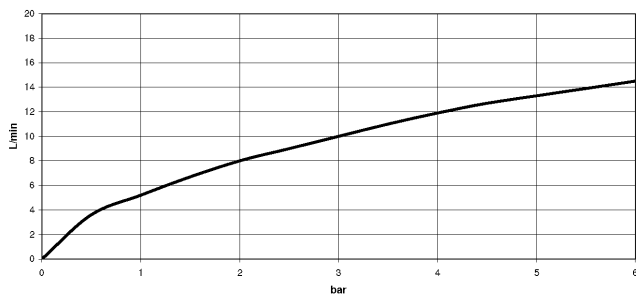

33 875 895

mm [inches]

Diagramma di portata

Certificati

GDV_0400314.

33 875 895